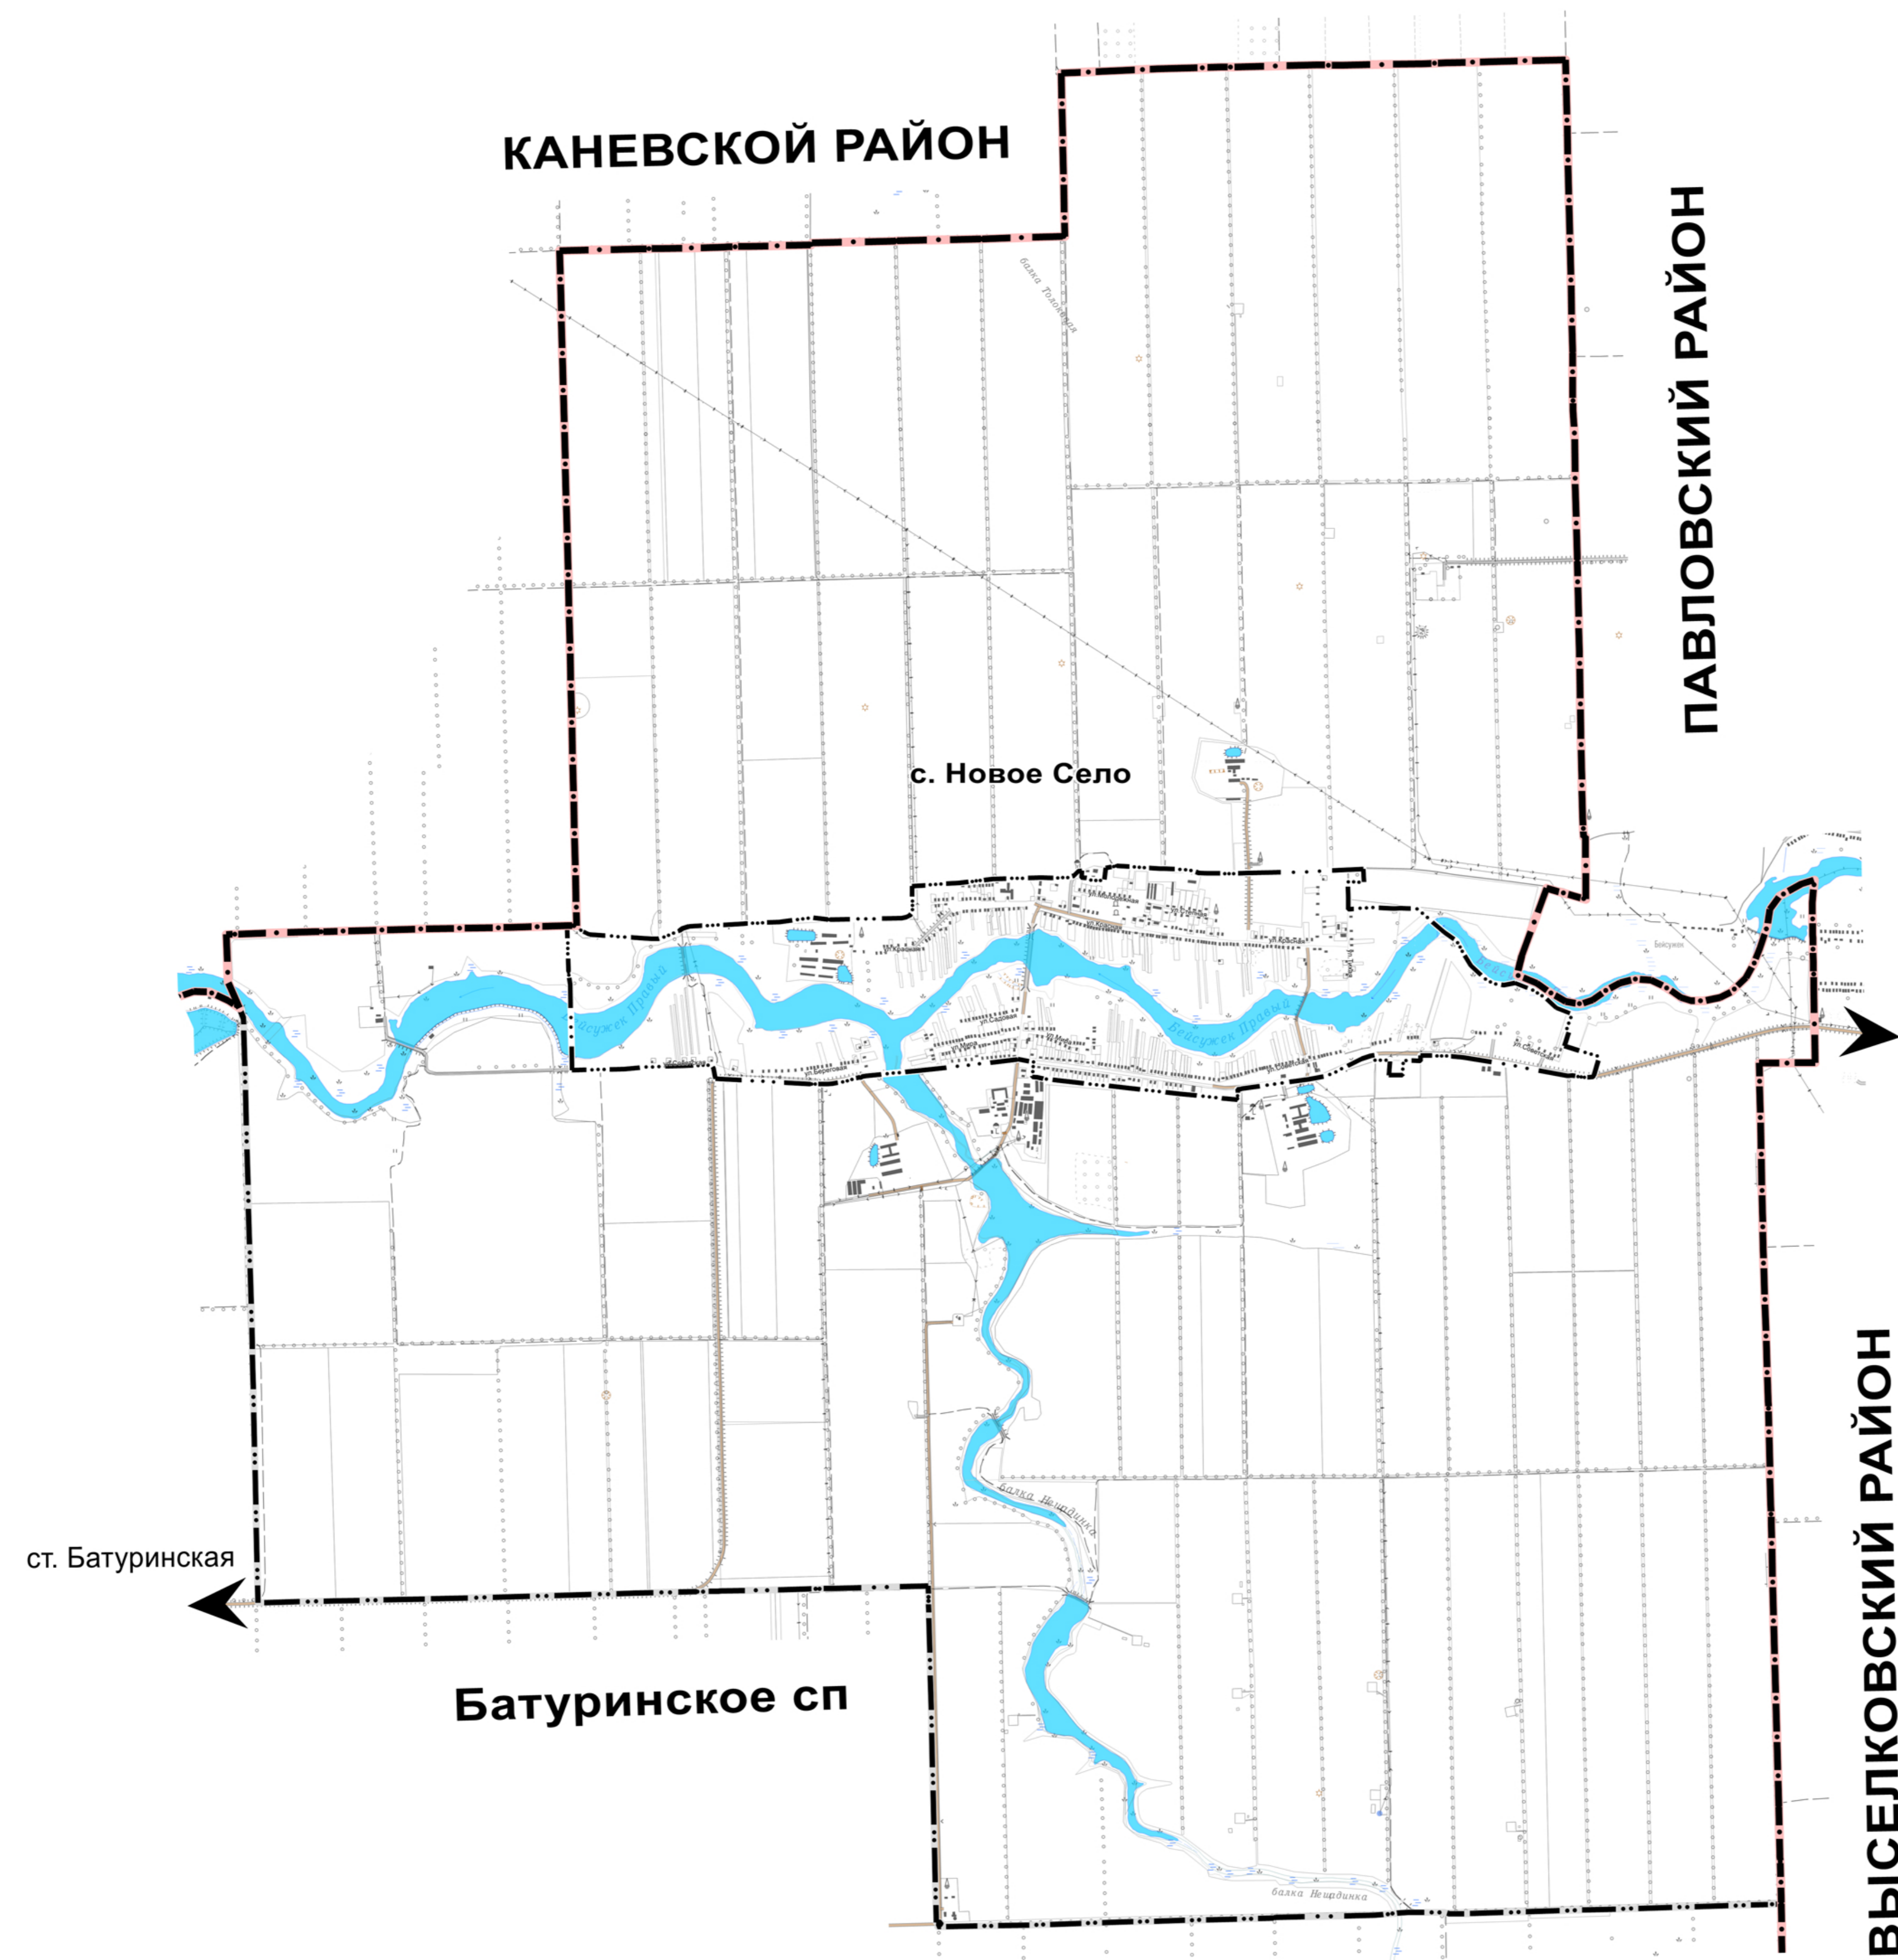

Карта границ населенных пунктов М 1:25000

УСЛОВНЫЕ ОБОЗНАЧЕНИЯ

ГРАНИЦЫ

существующие	проектируемые	
		Граница муниципального района
		Граница сельского поселения
		Граница населенного пункта

Муниципальный контракт №08186000057200001630001					
Проект внесения изменений в генеральный план Новосельского сельского поселения Брюховицкого района Краснодарского края					
Изм.	Коп.уч.	Лист	№ док.	Подп.	Дата
Директор	Сафронов			12.20	
Генеральный план				Стадия	Лист
				ГП	ГП-3
					1
Карта границ населенных пунктов М 1:25000				ООО «КубаньСтройСервис» - ст. Брюховицкая, 2020 г.	